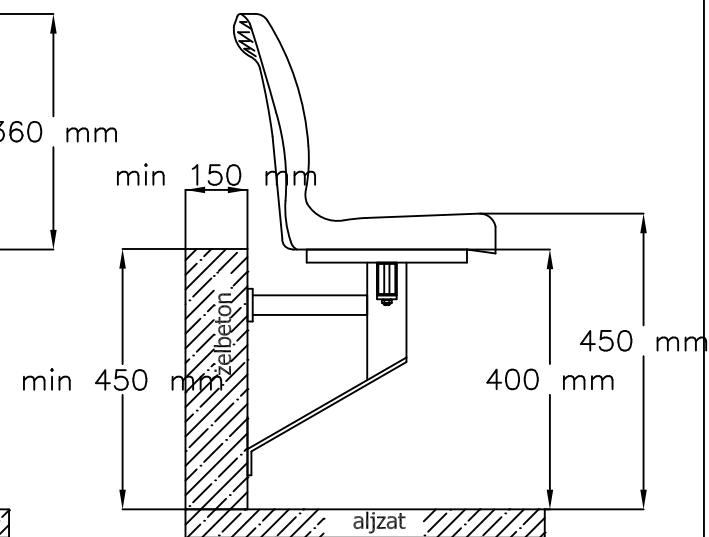

Előnézet

Oldalnézet

Felülnézet

Lelátószék WO-07 :

- moduláris rendszer
- függő szerkezet

www.prostar.hu