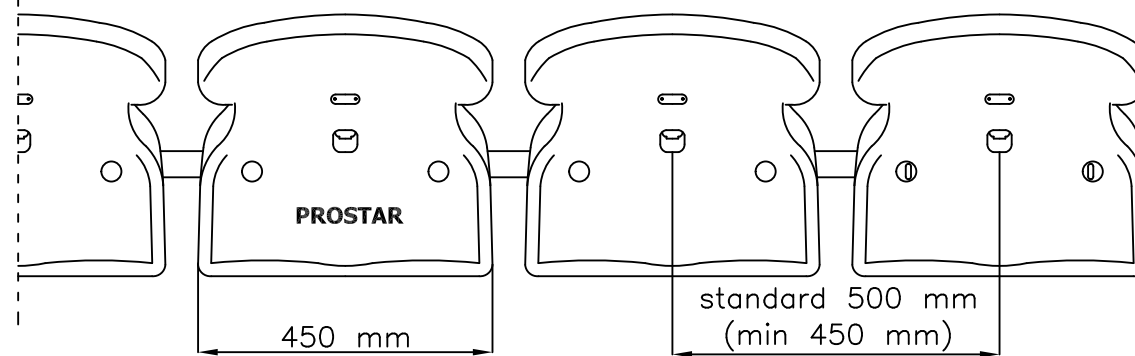

Előnézet

Oldalnézet

Felülnézet

Lelátószék WO-07 :

- moduláris rendszer
- függő szerkezet

www.prostar.hu