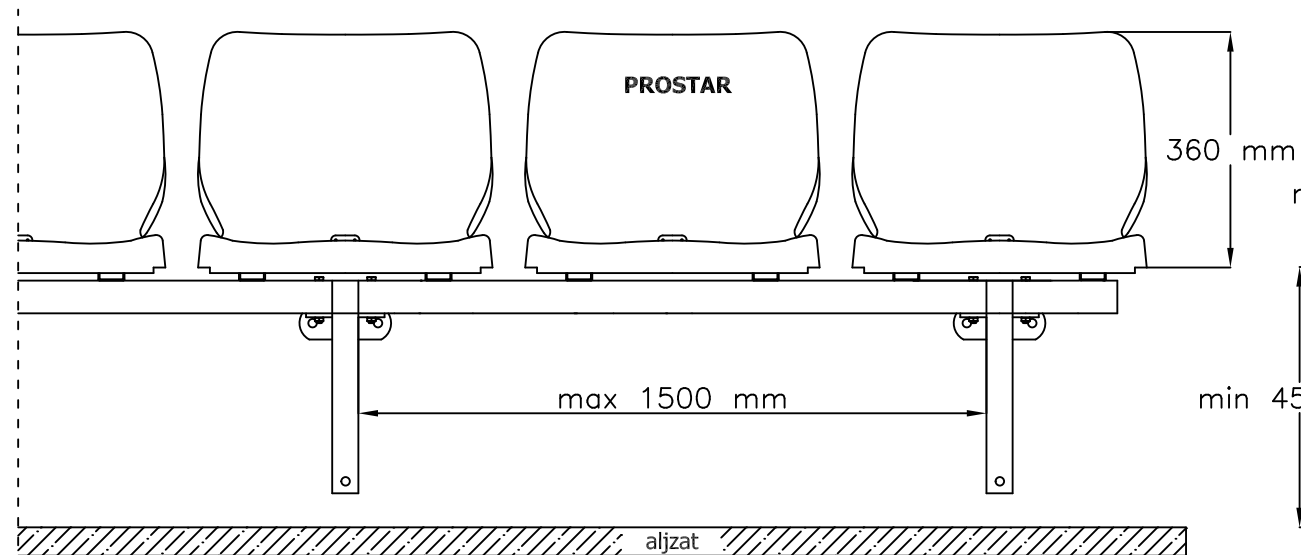

Előnézet

Oldalnézet

Felülnézet

Lelátószék WO-07 :

- moduláris rendszer
- függő szerkezet

www.prostar.hu