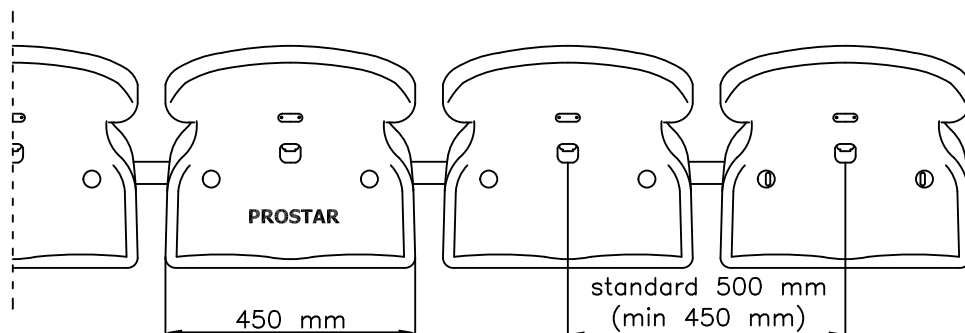

Előnézet

Oldalnézet

Felülnézet

Lelátószék WO-07 :

- moduláris rendszer
- fix, betonozott szerkezet

www.prostar.hu