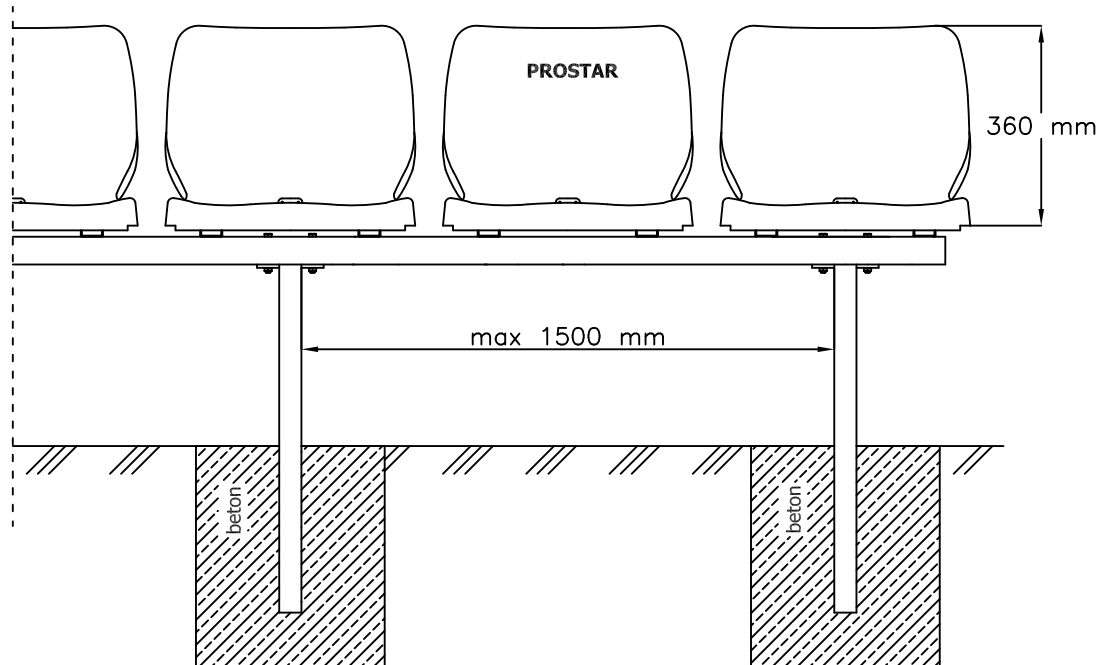

Előnézet

Oldalnézet

Felülnézet

Lelátószék WO-07 :

- moduláris rendszer
- fix, betonozott szerkezet

www.prostar.hu