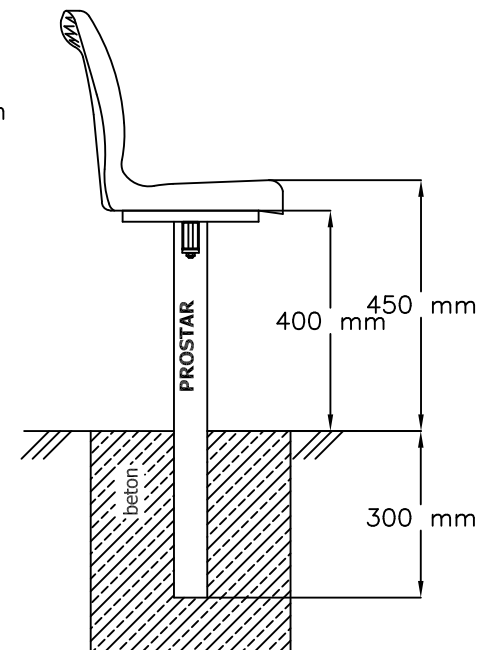

Előnézet

Oldalnézet

Felülnézet

Lelátószék WO-07 :

- moduláris rendszer
- fix, betonozott szerkezet

www.prostar.hu