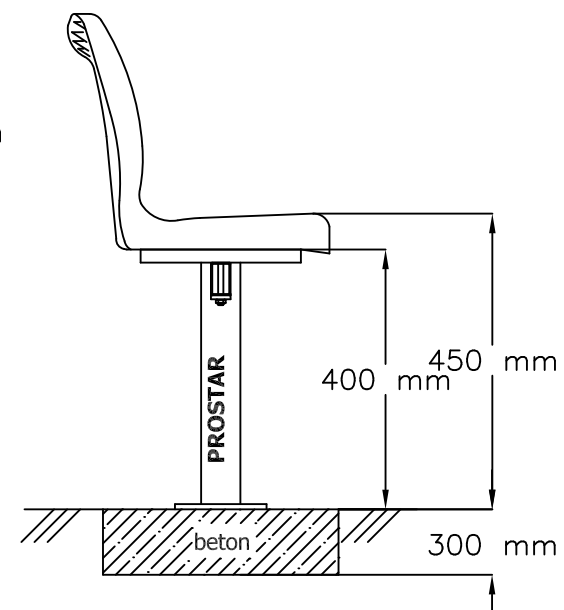

Előnézet

Oldalnézet

Felülnézet

Lelátószerkezet WO-07 :

- moduláris rendszer
- álló szerkezet

www.prostar.hu