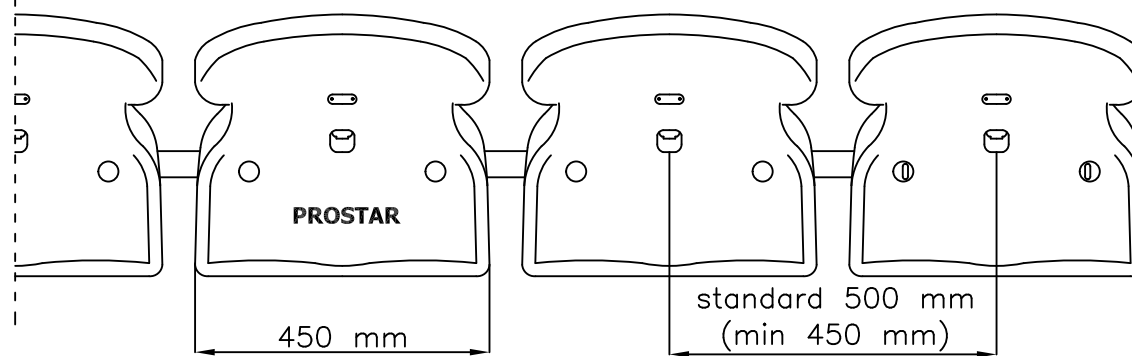

Előnézet

Oldalnézet

Felülnézet

Lelátószerkezet WO-07 :

- moduláris rendszer
- álló szerkezet

www.prostar.hu