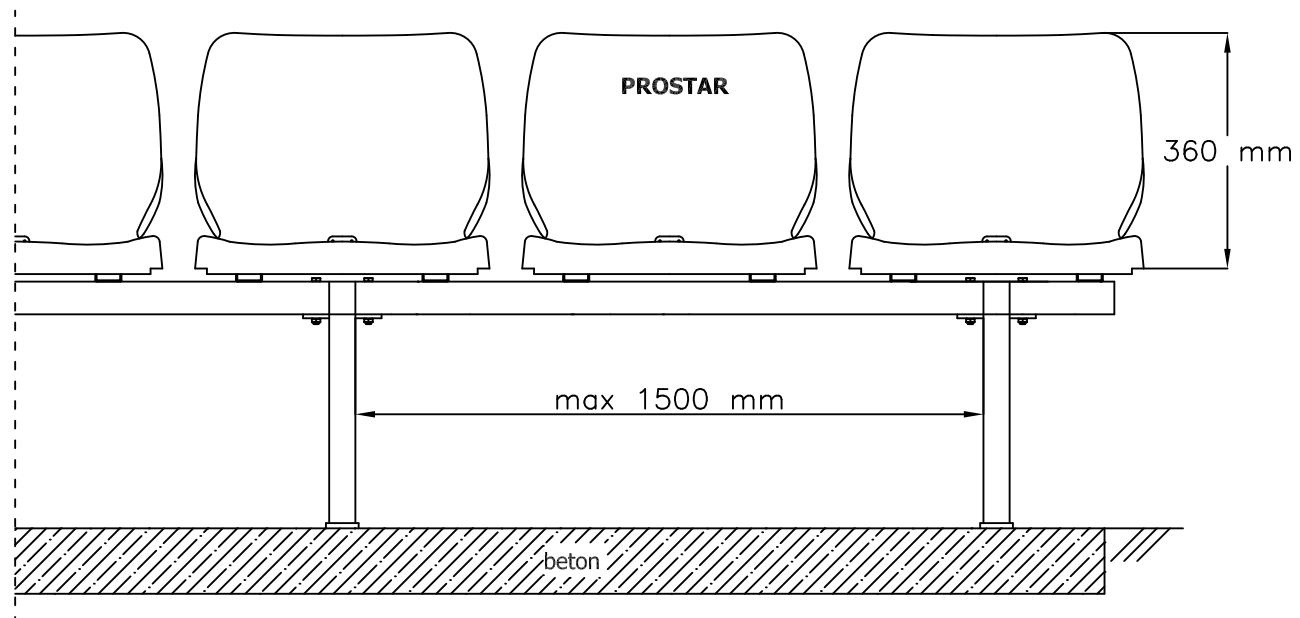

Előnézet

Oldalnézet

Felülnézet

Lelátószerkezet WO-07 :

- moduláris rendszer
- álló szerkezet

www.prostar.hu